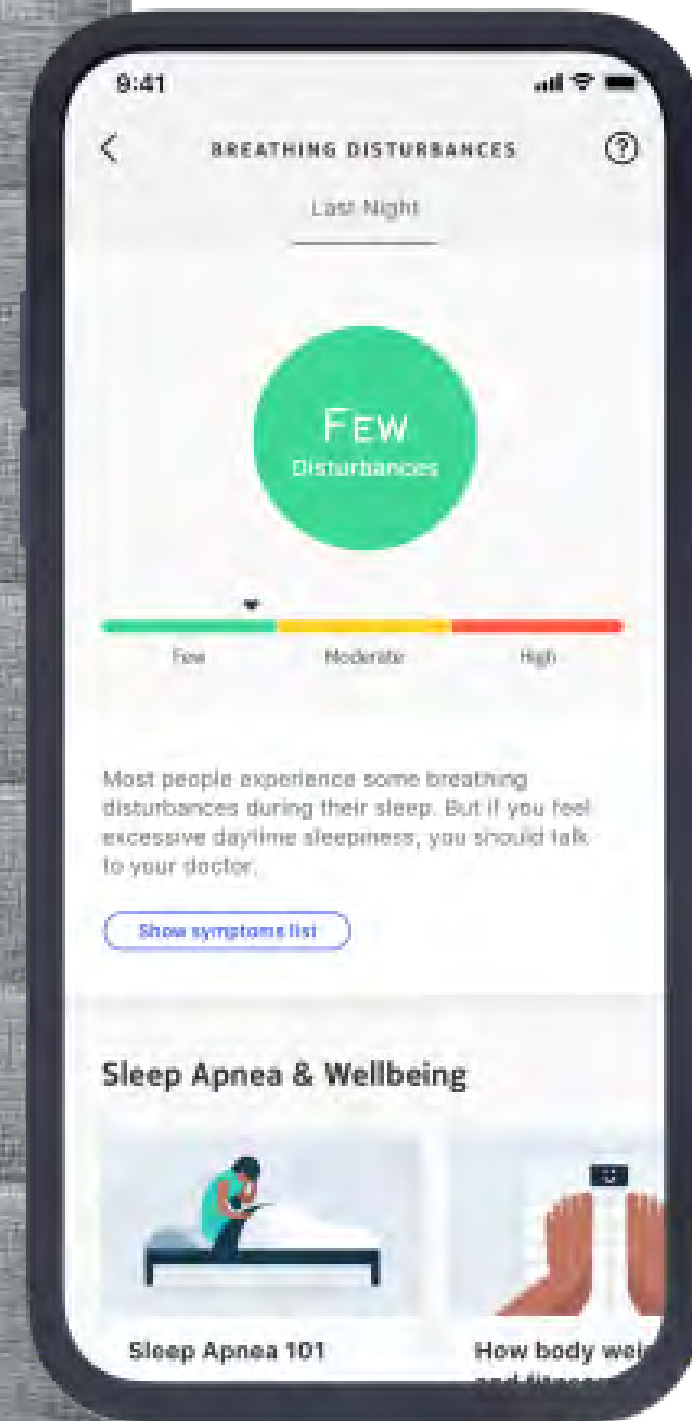

Senzor de somn Withings Sleep Analyzer 2020

139 €

Primul senzor cu design non-invaziv care monitorizează cu precizie de laborator calitatea somnului. Este conceput pentru a fi instalat o singură dată sub saltea. Încorporează cei mai avansați senzori și cea mai nouă tehnologie, pentru a analiza somnul și a detecta apneea de somn, o boală extrem de răspândită și insuficient diagnosticată. Cu informații precise și inteligibile în aplicația Health Mate, oricine poate descoperi cum să obțină o calitate mai bună a somnului și să își îmbunătățească sănătatea.

Parametri vitali

Stadiul somnului: profund, ușor, REM (somn rapid cu mișcare a ochilor)

Ritm cardiac

Calitatea somnului

Apneea de somn

Detectarea sforăitului

Timpul real de somn

Scorarea somnului

Simplu și smart

Setare unică

Nimic de purtat, se fixează sub saltea

Sincronizare Wi-Fi

Compatibil IFTTT HEALTH

Aplicație compatibilă iOS și Android