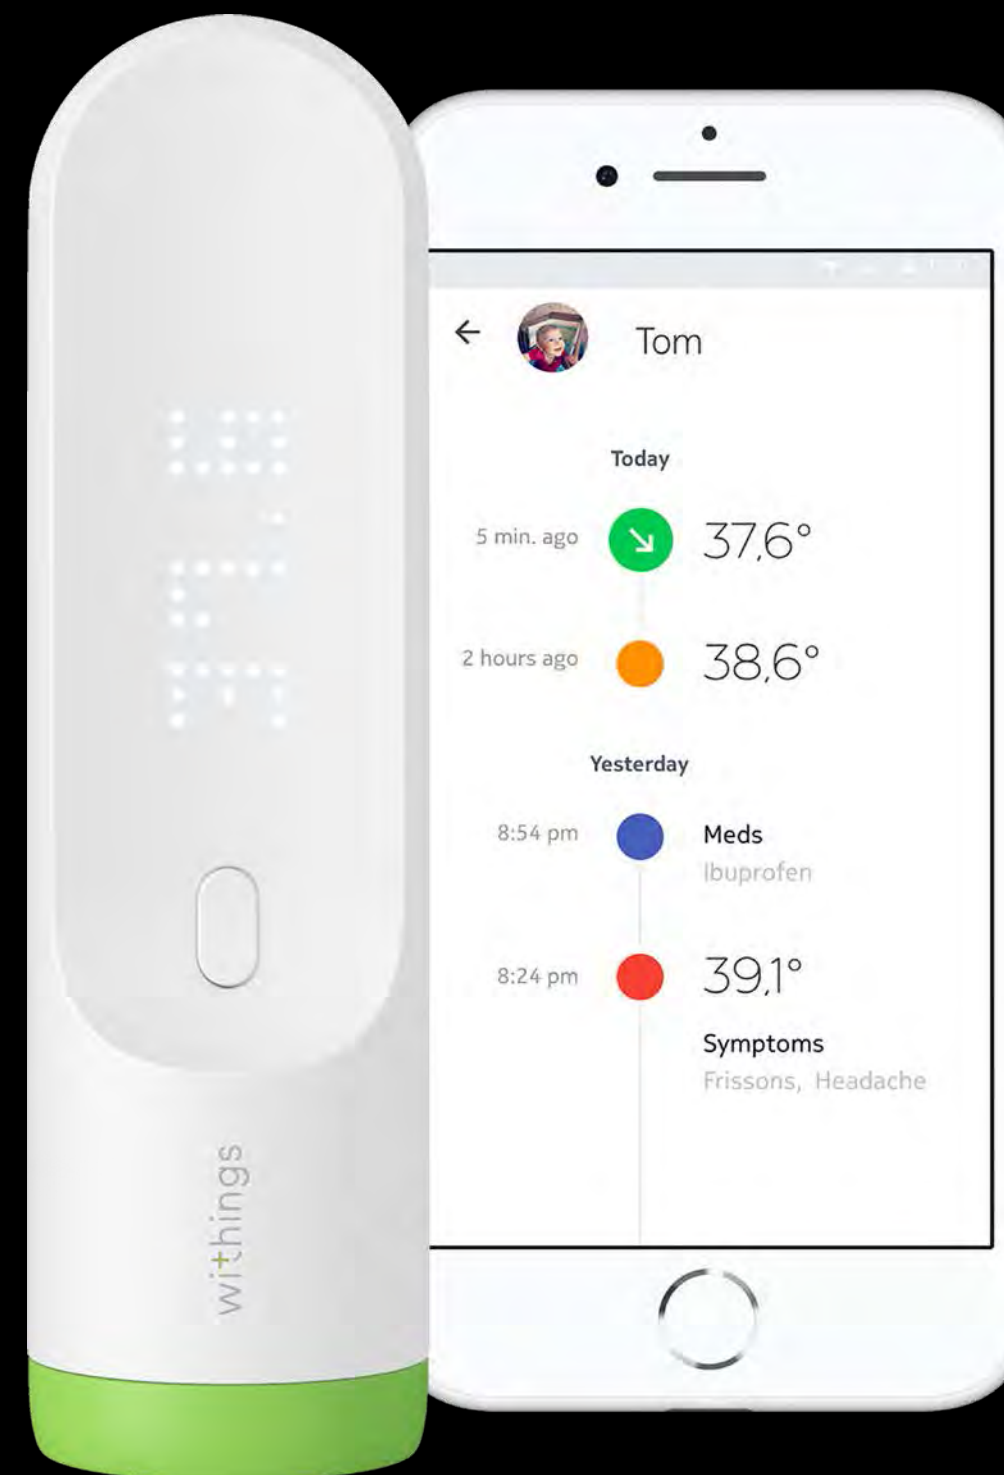

Cu 360 Reality Audio, muzica n-a fost niciodată mai captivantă și mai fidelă.

Cântar inteligent Withings Full Body Comp

89 €

Body+ evaluează greutatea, IMC, cantitatea de grăsime și procentul de apă din corp, plus masa musculară și osoasă.

Fiecare cântărire se sincronizează automat cu aplicația gratuită Health Mate prin Wi-Fi (iOS sau Android) sau Bluetooth.

Cu istoricul disponibil 24/7 poți vedea ce funcționează, să repeți obiceiurile pozitive. Poți seta un obiectiv de greutate și să monitorizezi numărul de calorii zilnice.

Body+ recunoaște automat și poate urmări până la 8 utilizatori. Poți urmări evoluția greutății chiar și a celui mai mic membru al familiei cu funcțiile Baby mode sau Pregnancy mode.

TVA inclus; produsele se vor achiziționa în lei la cursul euro afișat în magazinele Orange în ziua respectivă.

Termometru inteligent Withings Thermo

93 €

Withings Thermo pentru artera temporală, cu conectare Wi-Fi și 16 senzori care nu necesită contact, furnizează cea mai rapidă și mai precisă măsurătoare a temperaturii. O vibrație ușoară te anunță atunci când citirea este completă. Informațiile sunt afișate pe dispozitiv, împreună cu un indicator LED codificat pe culori, pentru a te informa dacă temperatura este normală, crescută sau ridicată, în funcție de vârsta utilizatorului.