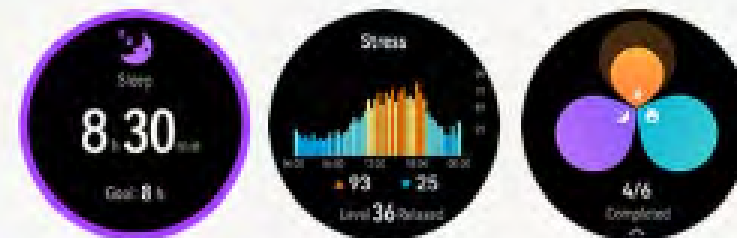

426 €

Corp nanocristalin din ceramică
Cadran de ceas din safir

Baterie care durează
Încărcare rapidă wireless

7 zile

în cazul unei utilizări normale

4 zile

în cazul unei utilizări intensive

Un partener de sănătate
care are grijă de tine

Monitorizarea ciclului
menstrual, monitorizarea
somnului TruSleep™ 2.0 și
multe altele

Rezistență la apă la nivel
de scufundare
Scufundări libere până la
30 de metri adâncime

Compatibil cu
iOS și Android