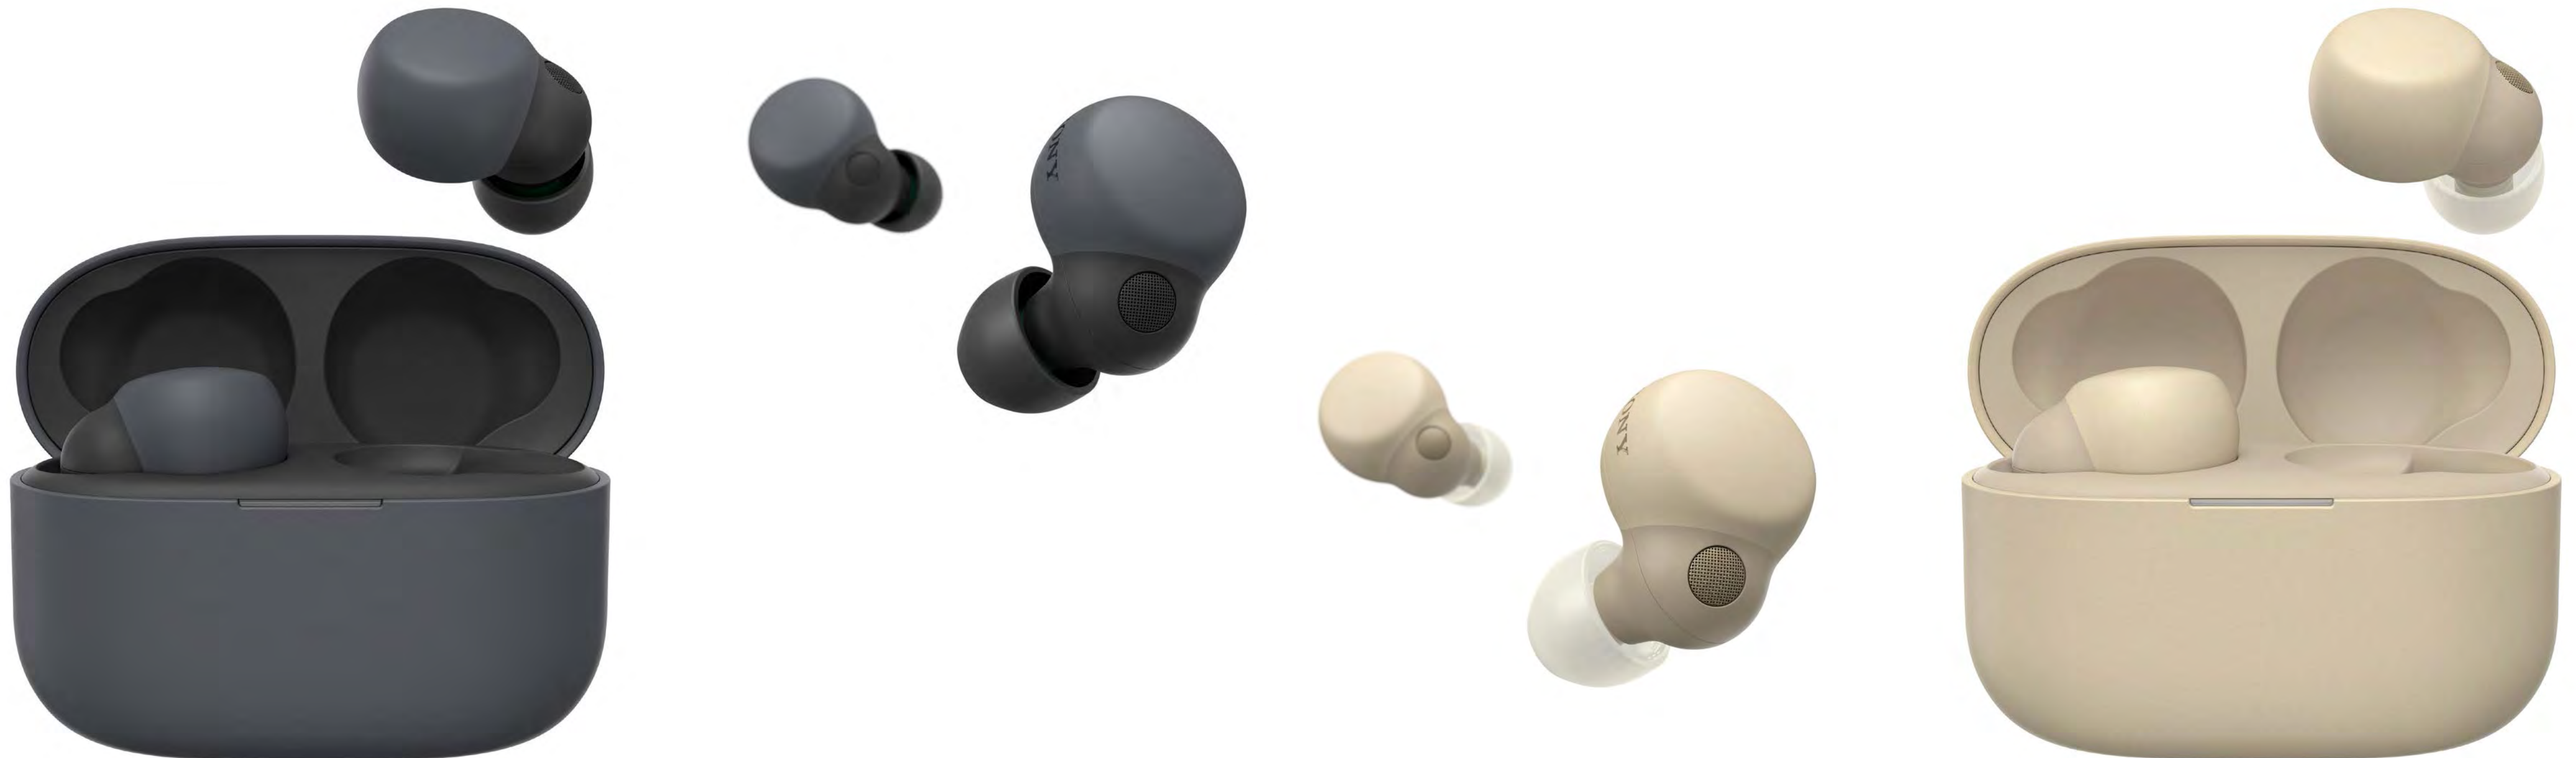

Sony Link Buds S Căști In-Ear

129 €

Linkbuds S sunt cele mai mici și mai ușoare (4,8 grame) căști cu adevărat wireless de înaltă rezoluție cu anulare a zgomotului din lume. LinkBuds S comută automat la sunet ambiental optimizat sau la anularea zgomotului de înaltă calitate pentru ascultare fără distrageri.

Pentru a oferi o formă confortabilă pentru majoritatea oamenilor, LinkBuds S a fost proiectat folosind date despre forma urechii, adunate de la introducerea primelor căști intraauriculare din lume, în 1982, precum și despre sensibilitatea diferitelor tipuri de urechi.

Căștile LinkBuds S sunt compatibile cu High-Resolution Audio Wireless datorită LDAC, tehnologia de codificare audio care transmite de aproximativ 3 ori mai multe date decât semnalul audio Bluetooth® conventional. Astfel, te bucuri de conținut High-Resolution Audio la o calitate excepțională, apropiat de cel oferit de o conexiune dedicată prin fir.

Spune „OK Google” sau „Alexa” și activează asistentul vocal preferat. Asculți muzică, primești notificări, setezi memento-uri și nu numai. Controlezi vocal funcțiile căștilor, cum ar fi anularea zgomotului, ascultă și interacționezi cu e-mailurile în Microsoft Outlook și participi la întâlniri Microsoft Teams folosind Asistentul Google sau Siri.

Cu 360 Reality Audio, muzica n-a fost niciodată mai captivantă și mai fidelă.