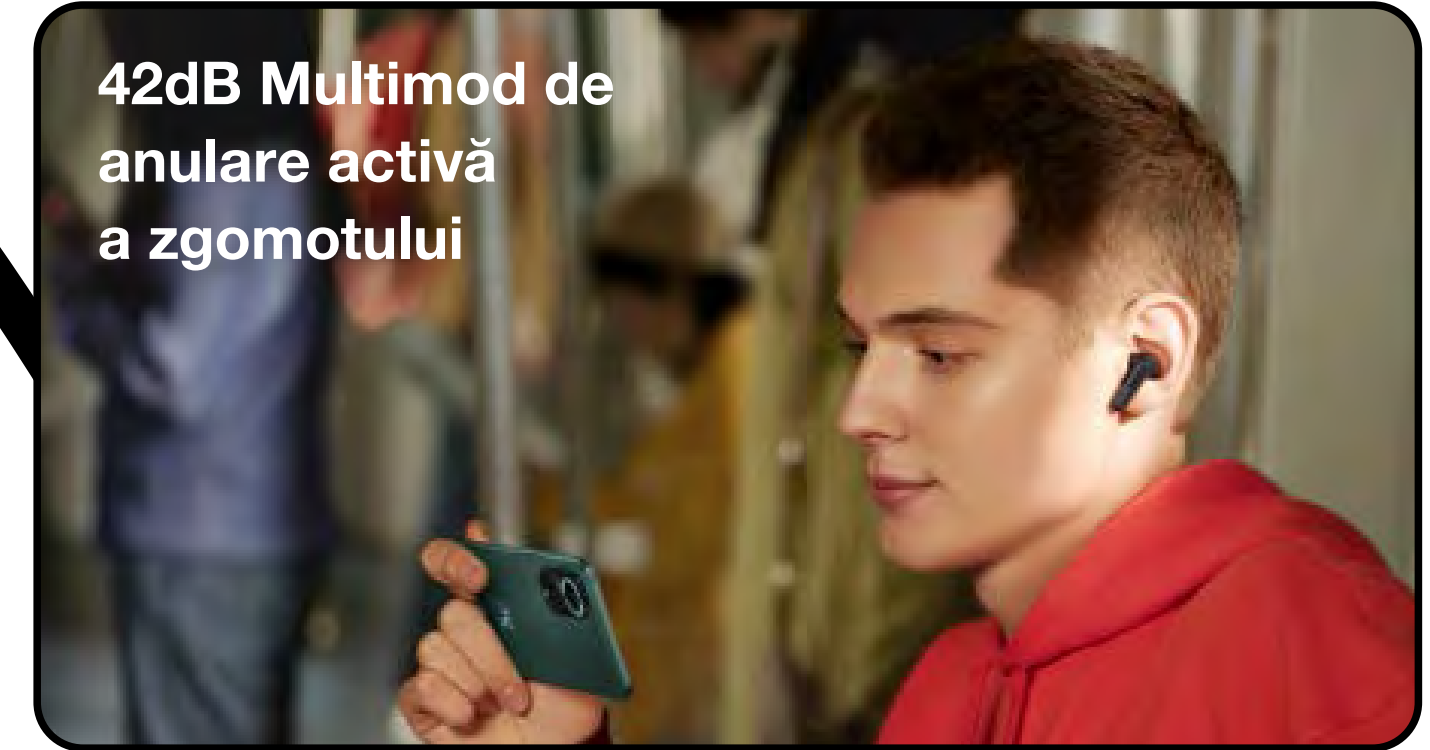

75 €

Sunet Hi-Res

Aspect elegant

Comutare fără întreruperi între dispozitivele conectate

42dB Multimod de anulare activă a zgomotului

28 de ore autonomie a bateriei

4 ore De baterie cu 15 minute de încărcare