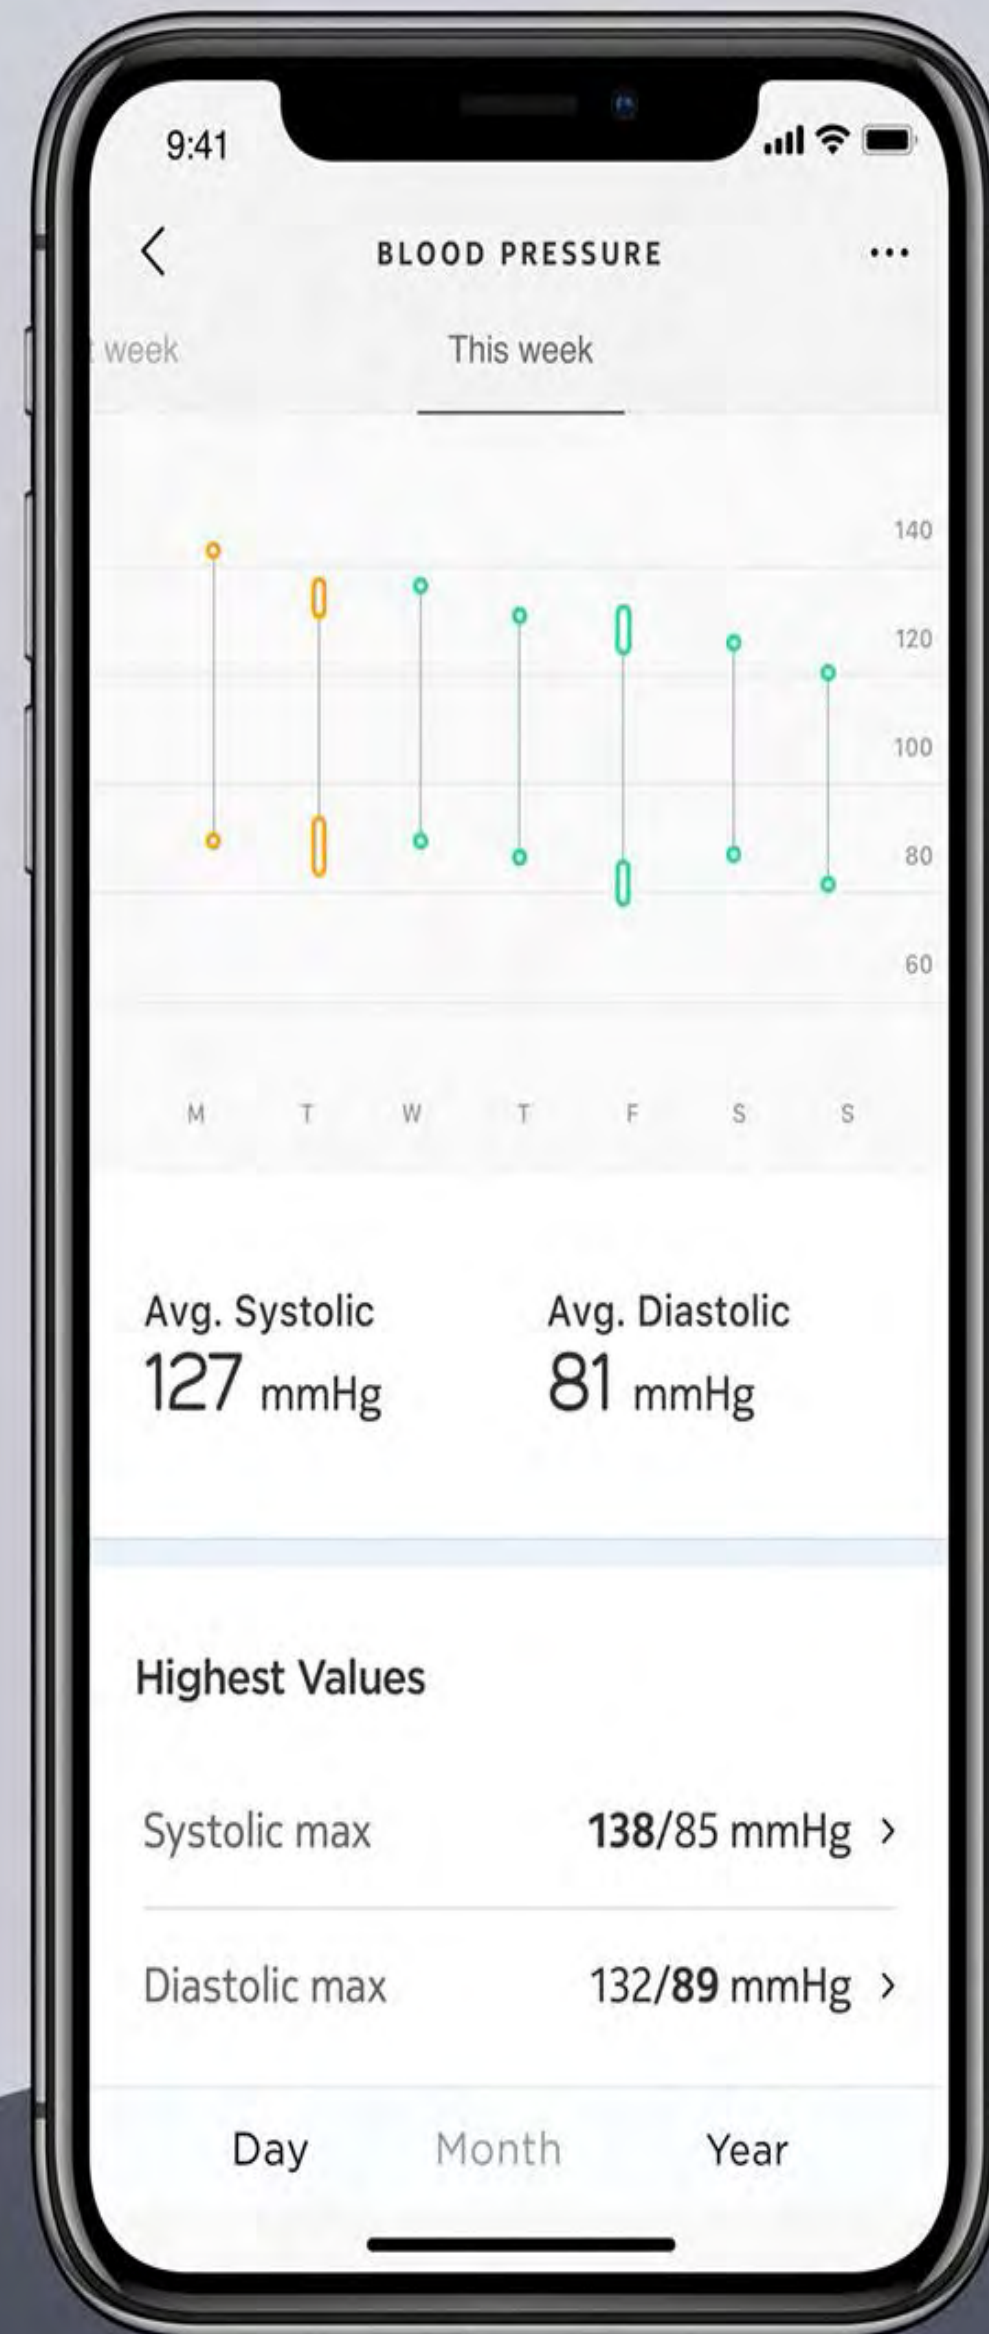

Tensiometru Withings BPM Connect

119 €