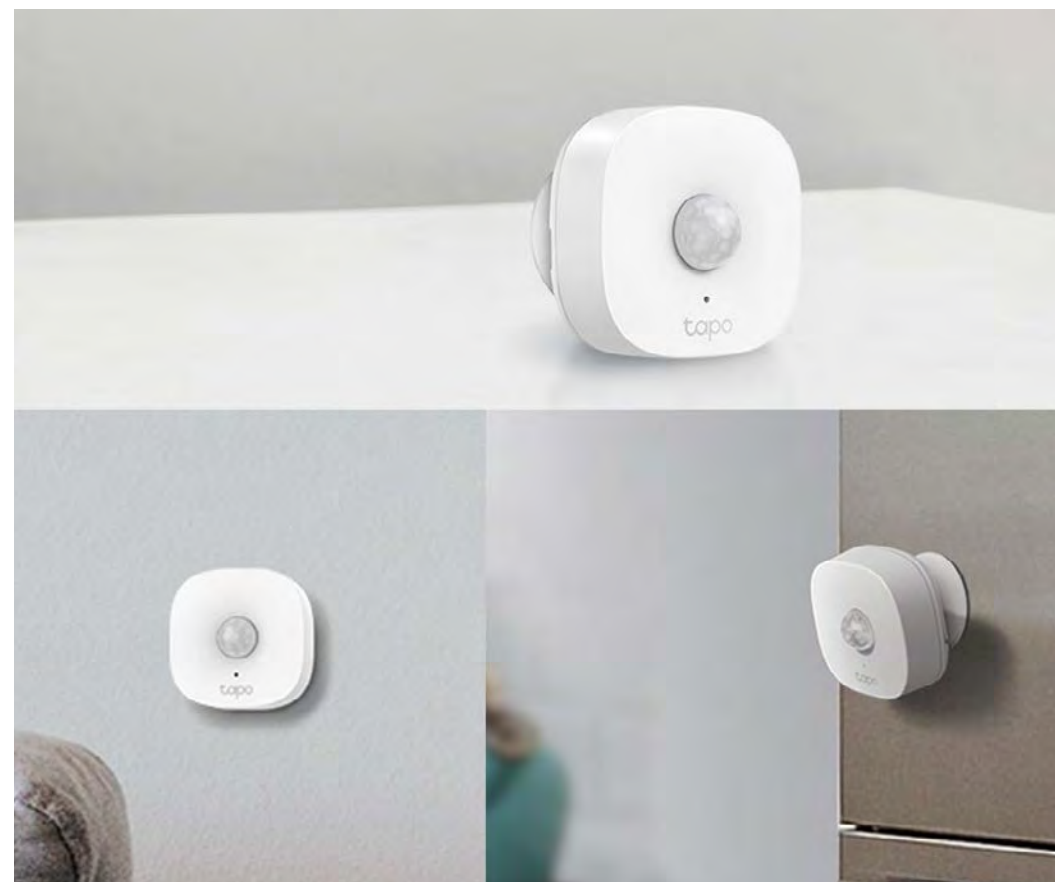

Hub inteligent cu difuzor TP Link Tapo H100

21 €

- **Alarmă inteligentă**—Hub-ul poate lucra cu senzorii Tapo pentru a te atenționa cu privire la musafirii nepoftiți sau pentru a-i speria.
- **Sonerie inteligentă**—Alături de un buton inteligent Tapo, hub-ul poate funcționa ca și sonerie, oferindu-ți 19 ringtonuri diferite din care poți alege.
- **Ecosistemul Tapo**—Hub-ul poate controla până la 64 de dispozitive inteligente din gama Tapo, pentru o experiență Smart Home pe măsura așteptărilor tale.

Senzor de mișcare TP Link Tapo T100

17 €

- **Rază mare de detecție** - Până la 7 metri distanță, la un unghi de 120°.
- **Control pentru lumini** - Becurile și benzile inteligente Tapo se pot aprinde automat, când senzorul detectează mișcarea.
- **Montare ușoară** - Senzorul poate fi instalat oriunde, pe orice suprafață magnetică sau folosind adezivul 3M.